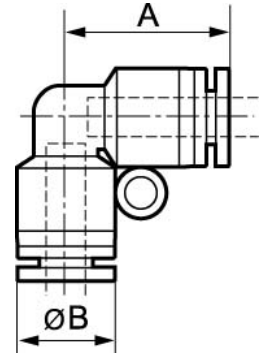

## CONEX PUSH FITTINGS

90° equal elbow - RPC ET

**Min / Max operating pressure**

0 / 10 bar

**Min. / Max temperature**

0 / 60 °C

Part number	Dim. A (mm)	Dim. B (mm)
RPC ET0404	17.5	10
RPC ET0505	20.5	12.8
RPC ET0606	20.5	12.8
RPC ET0808	22.5	13.8
RPC ET1010	22.8	13.8
RPC ET1212	27	16.8
RPC ET1414	29.8	19.8
RPC ET1616	30.8	23.8